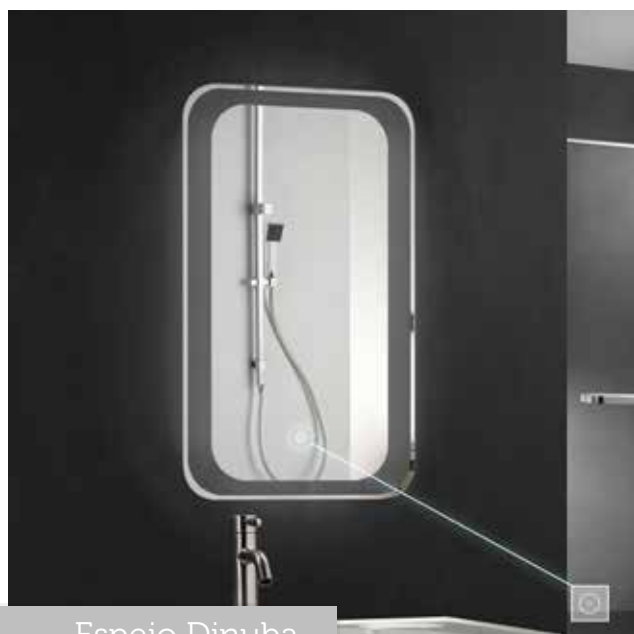

Medidas 80 x 60 x 4.5 cm
Iluminación LED
Desempañador
Espejo Zoom
Reloj
Cod. 90050

Espejo Pehuen

Medidas 60 x 80 x 4.5 cm
Iluminación LED
Desempañador
Reloj
Cod. 00100

Espejos LED

Espejo Arbios

Medidas 50 x 70 x 4.5 cm
Iluminación LED
Desempañador
Reloj
Cod. 90030