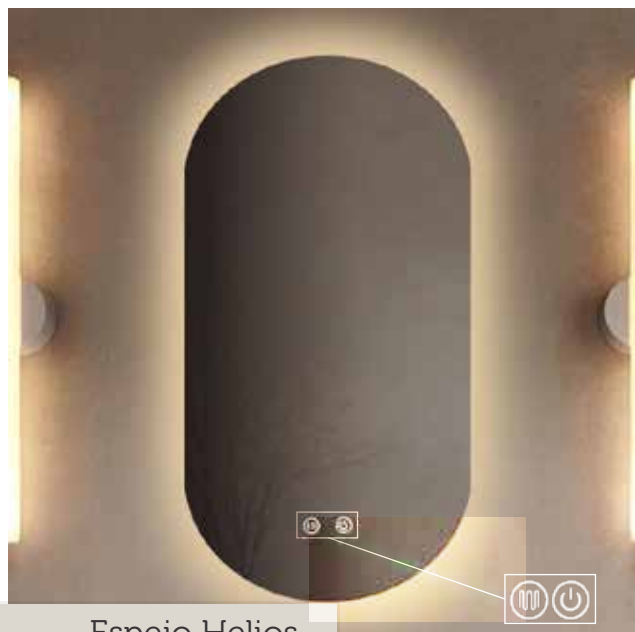

Espejos LED

Espejo Runde

Medidas Ø 80 x 4.5 cm
Iluminación LED
Desempañador
Cod. 00200

Espejo Liverpool

Medidas 120 x 60 x 4.5 cm
Iluminación LED
Luz Cálida / Fría - Dimerizable

Desempañador
Reloj
Cod. 00203

Espejos LED

Espejo Tango

Medidas \varnothing 80 x 3cm
Iluminación LED
Cod. 00204

Espejo Pampa

Medidas 80x60 / 60x80 x 3 cm
Iluminación LED
Cod. 90060

Espejos LED

LINEA ESPEXA

Espejo Lumen

Medidas 60 x 80 x 2 cm
Iluminación LED (Cálida / Neutra / Fría) Dimerizable
Desempañador
Enchufe Incorporado
Cod. 90305

Espejo Helios

Medidas 50 x 90 x 2 cm
Iluminación LED (Cálida / Neutra / Fría) Dimerizable
Desempañador
Enchufe Incorporado
Cod. 90306

Espejo Auron

Medidas 70 x 50 x 2 cm / 80 x 60 x 2 cm (Horizontal y Vertical)
Iluminación LED (Cálida / Neutra / Fría) Dimerizable
Desempañador
Enchufe Incorporado
Cod. 90303 / 90304

Espejo Orion

Medidas 120 x 80 x 2 cm
Iluminación LED (Cálida / Neutra / Fría) Dimerizable
Enchufe Incorporado
Cod. 90309