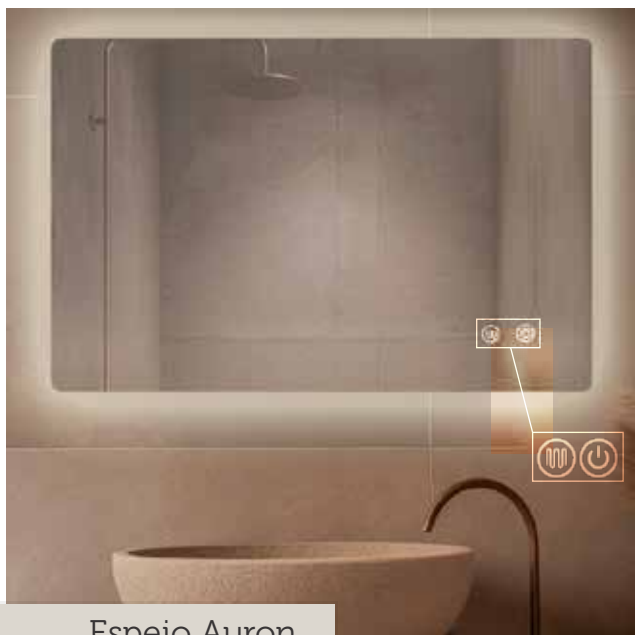

Medidas 60 x 80 x 2 cm
Iluminación LED (Cálida / Neutra / Fría) Dimerizable
Desempañador
Enchufe Incorporado
Cod. 90305

Espejo Helios

Medidas 50 x 90 x 2 cm
Iluminación LED (Cálida / Neutra / Fría) Dimerizable
Desempañador
Enchufe Incorporado
Cod. 90306