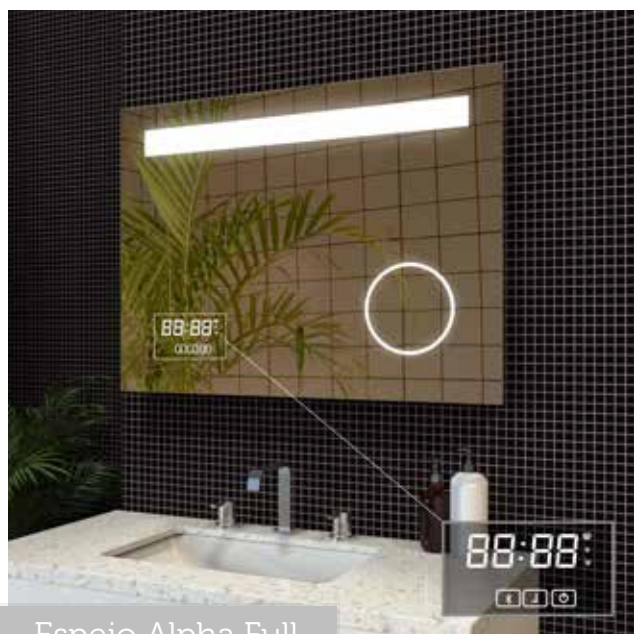

VB
vitroblock

Espejos LED

Espejo Pehuen Full

Medidas 60 x 80 x 7cm
Iluminación LED
Desempañador
Bluetooth
Reloj
Cod. 00103

Espejo Alpha Full

Medidas 80 x 60 x 7 cm
Iluminación LED
Desempañador
Espejo Zoom
Bluetooth
Reloj
Cod. 90051

Espejo Kuyen Full

Medidas 80 x 60 x 7cm
Iluminación LED
Luz Cálida / Fría - Dimerizable
Desempañador
Bluetooth
Reloj
Cod. 00212

Espejos LED

Espejo Taiel

Medidas 42 x 140 x 4.5 cm
Iluminación LED
Sensor de movimiento
Cod. 90073

Espejo Fremont

Medidas 50 x 70 x 4.5 cm
Iluminación LED
Desempañador
Espejo Zoom
Cod. 90061

Medidas 60 x 80 x 4.5 cm
Iluminación LED
Desempañador
Espejo Zoom
Cod. 00191

Espejo Alpha

Medidas 70 x 50 x 4.5 cm
Iluminación LED
Desempañador
Espejo Zoom
Reloj
Cod. 90040