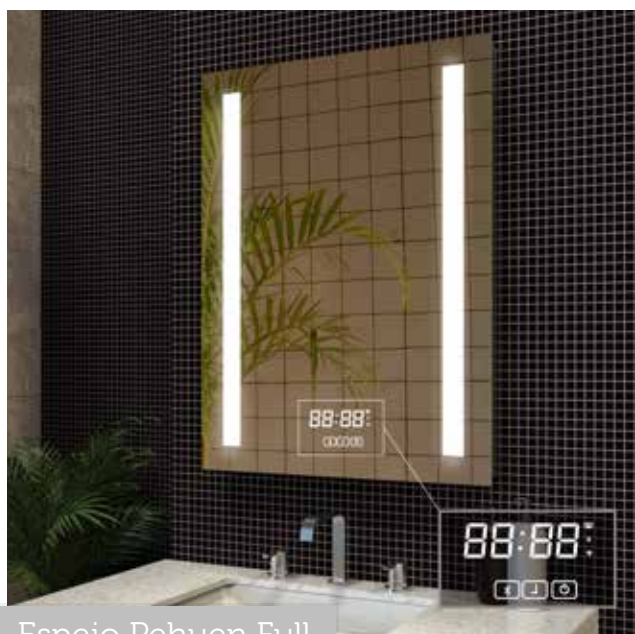

VB
vitroblock

Espejos LED

Espejo Pehuen Full

Medidas 60 x 80 x 7cm
Iluminación LED
Desempañador
Bluetooth
Reloj
Cod. 00103

Espejo Alpha Full

Medidas 80 x 60 x 7 cm
Iluminación LED
Desempañador
Espejo Zoom
Bluetooth
Reloj
Cod. 90051

Espejo Kuyen Full

Medidas 80 x 60 x 7cm
Iluminación LED
Luz Cálida / Fría - Dimerizable
Desempañador
Bluetooth
Reloj
Cod. 00212

Espejos LED

Espejo Taiel

Medidas 42 x 140 x 4.5 cm
Iluminación LED
Sensor de movimiento
Cod. 90073

Espejo Fremont

Medidas 50 x 70 x 4.5 cm
Iluminación LED
Desempañador
Espejo Zoom
Cod. 90061

Medidas 60 x 80 x 4.5 cm
Iluminación LED
Desempañador
Espejo Zoom
Cod. 00191

Espejo Alpha

Medidas 70 x 50 x 4.5 cm
Iluminación LED
Desempañador
Espejo Zoom
Reloj
Cod. 90040