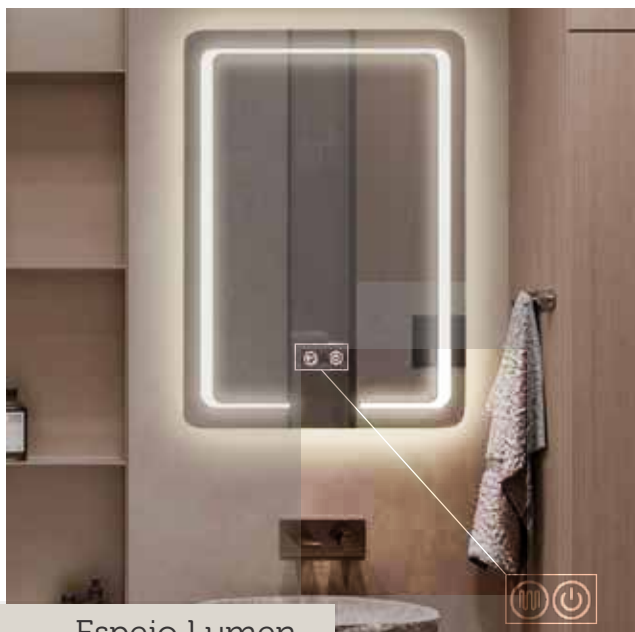

Espejos LED

Espejo Runde

Medidas Ø 80 x 4.5 cm
Iluminación LED
Desempañador
Cod. 00200

Espejo Liverpool

Medidas 120 x 60 x 4.5 cm
Iluminación LED
Luz Cálida / Fría - Dimerizable

Desempañador
Reloj
Cod. 00203

Espejos LED

Espejo Tango

Medidas \varnothing 80 x 3cm
Iluminación LED
Cod. 00204

Espejo Pampa

Medidas 80x60 / 60x80 x 3 cm
Iluminación LED
Cod. 90060

Espejos LED

LINEA ESPEXA

Espejo Lumen

Medidas 60 x 80 x 2 cm
Iluminación LED (Cálida / Neutra / Fría) Dimerizable
Desempañador
Enchufe Incorporado
Cod. 90305

Espejo Helios

Medidas 50 x 90 x 2 cm
Iluminación LED (Cálida / Neutra / Fría) Dimerizable
Desempañador
Enchufe Incorporado
Cod. 90306